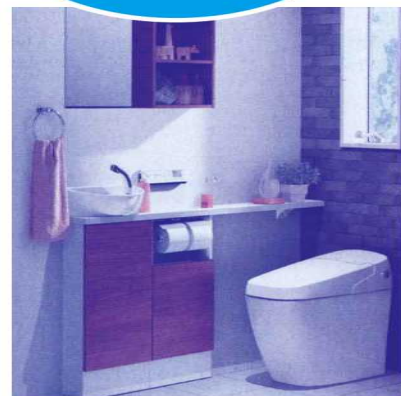

ユニットバス・キッチン・ トイレ展示 新商品がご覧になれます!

ご来場の方には粗品
プレゼント!
お待ちしております
のでお気軽にお越し
ください。

システムキッチン
リシェルSI
ペニンシュラ型
間口258.5cm/奥行75cm/高さ85cm
IH
CH-VRS7TJG

システムバス
リモア STタイプ
1616サイズ
BRDS-1616LBST+HLC5
2枚引き戸

洗面化粧台
L.C.
LCW2H-905SY-K/LP2H
MLCW1-903KXJU

トイレ(本体)
サティスGタイプ
GBC-G10S/BW1
DV-G118/BW1
トイレ(手洗い)
コフレル
GL-DA82VKA12B/LPW
シャワートイレ
シートタイプ
CW-EA14/BW1(そのまま)
KBシリーズ: CW-KB21
アクセサリ
紙巻器: FKF-YA32C
エコラット
エコラットキルト
ECO-60NET/QLT1 (4m分)

ヨコタホーム恒例 うれしい 9月17(土)日
秋の物置展示即売会!