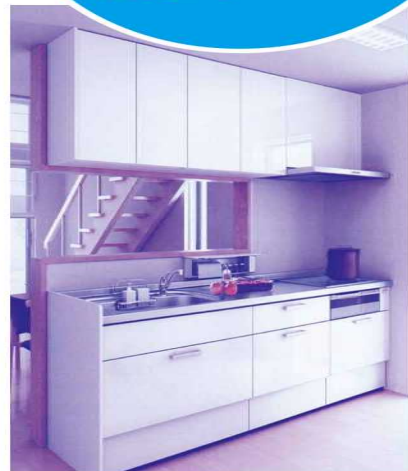

ユニットバス・キッチン・ トイレ展示 新商品がご覧になれます!

ご来場の方には粗品
プレゼント!
お待ちしております
のでお気軽にお越し
ください。

システムキッチン
リシェルSI
ペニンシュラ型
間口258.5cm/奥行75cm/高さ85cm
IH
CH-VRS7TJG

システムバス
リモア STタイプ
1616サイズ
BRDS-1616LBST+HLC5
2枚引き戸

洗面化粧台
L.C.
LCW2H-905SY-K/LP2H
MLCW1-903KXJU

トイレ(本体)
サティスGタイプ
GBC-G10S/BW1
DV-G118/BW1
トイレ(手洗い)
コフレル
GL-DA82VKA12B/LPW
シャワートイレ
シートタイプ
CW-EA14/BW1(そのまま)
KBシリーズ: CW-KB21
アクセサリ
紙巻器: FKF-YA32C
エコラット
エコラットキルト
ECO-60NET/QLT1 (4m分)

ヨコタホーム恒例 うれしい 9月17(土)日
秋の物置展示即売会!